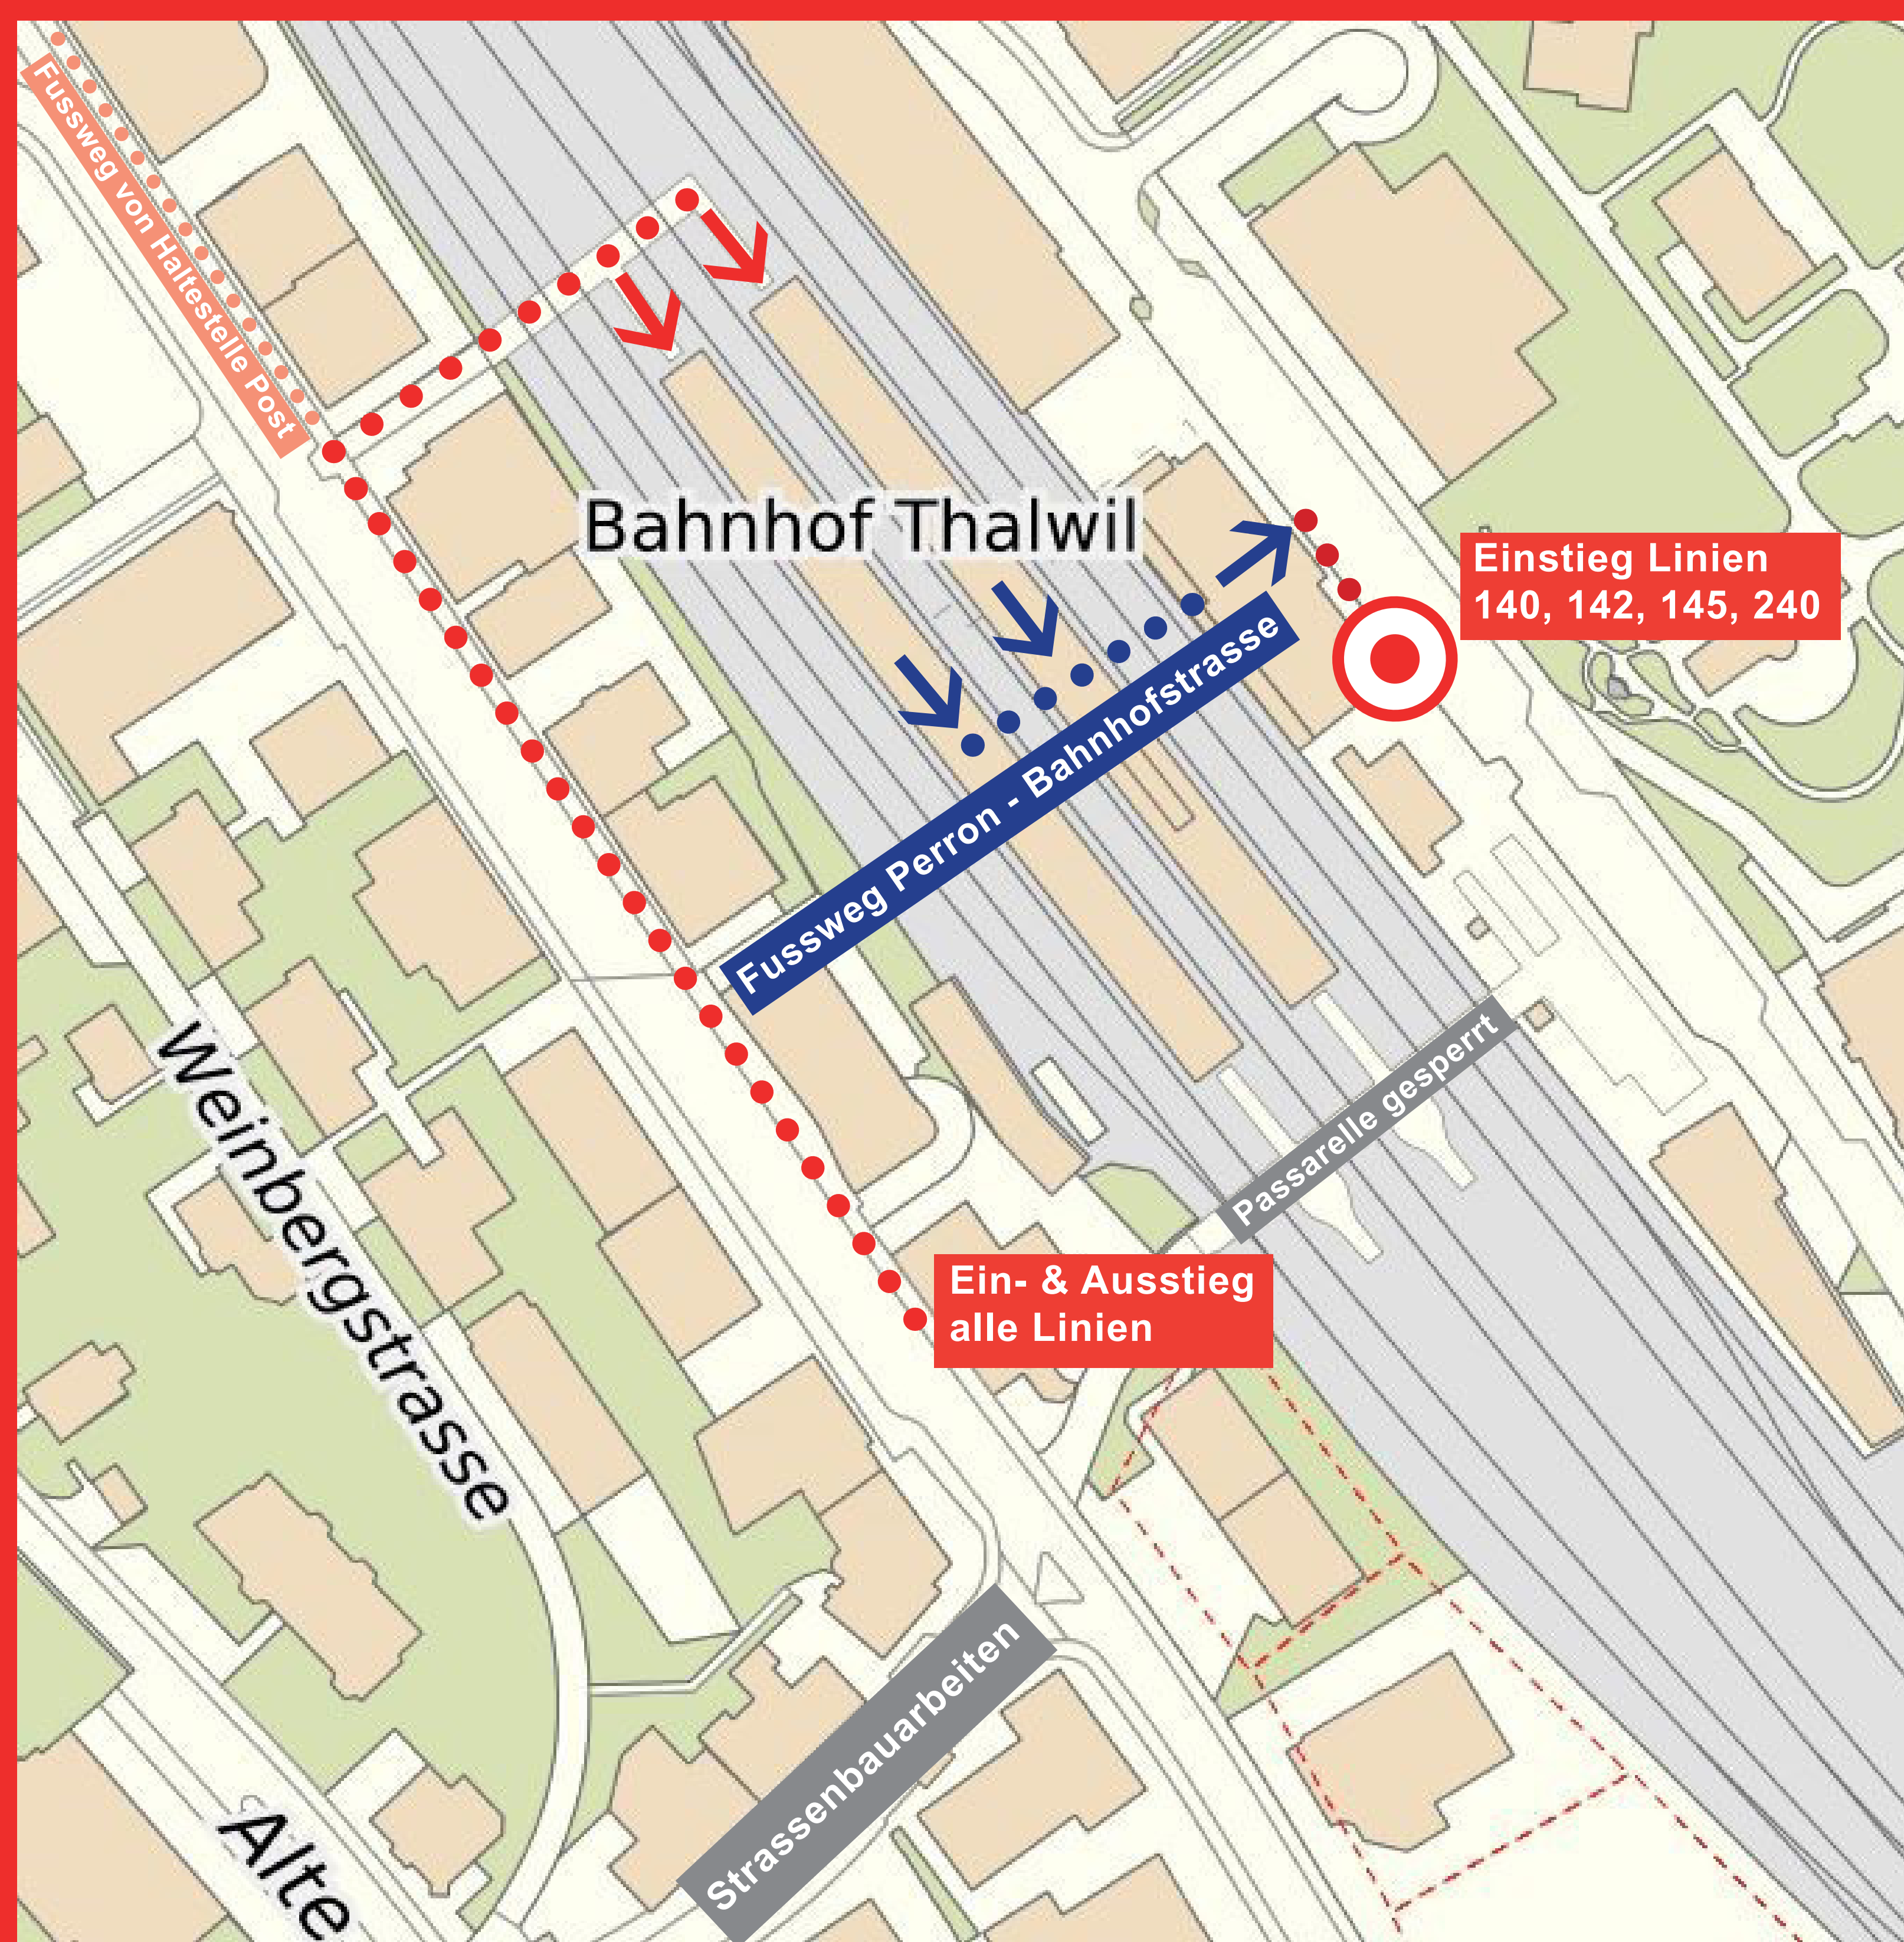

# Bushaltestelle Thalwil, Zentrum verschoben

Von Montag, 7. Februar 2022, bis Anfangs Juni 2022, wird die Bushaltestelle Thalwil, Zentrum wegen Strassenbauarbeiten an der Schwandelstrasse verschoben.

Die Abfahrten der Linien 140, 142 und 145 ab Thalwil, Zentrum werden an die Haltestelle Thalwil, Bahnhof in der Bahnhofstrasse verschoben. Die Abfahrtszeiten sind unverändert. Die Linie 156 in Richtung Adliswil verkehrt unverändert ab der Haltestelle Thalwil, Zentrum.