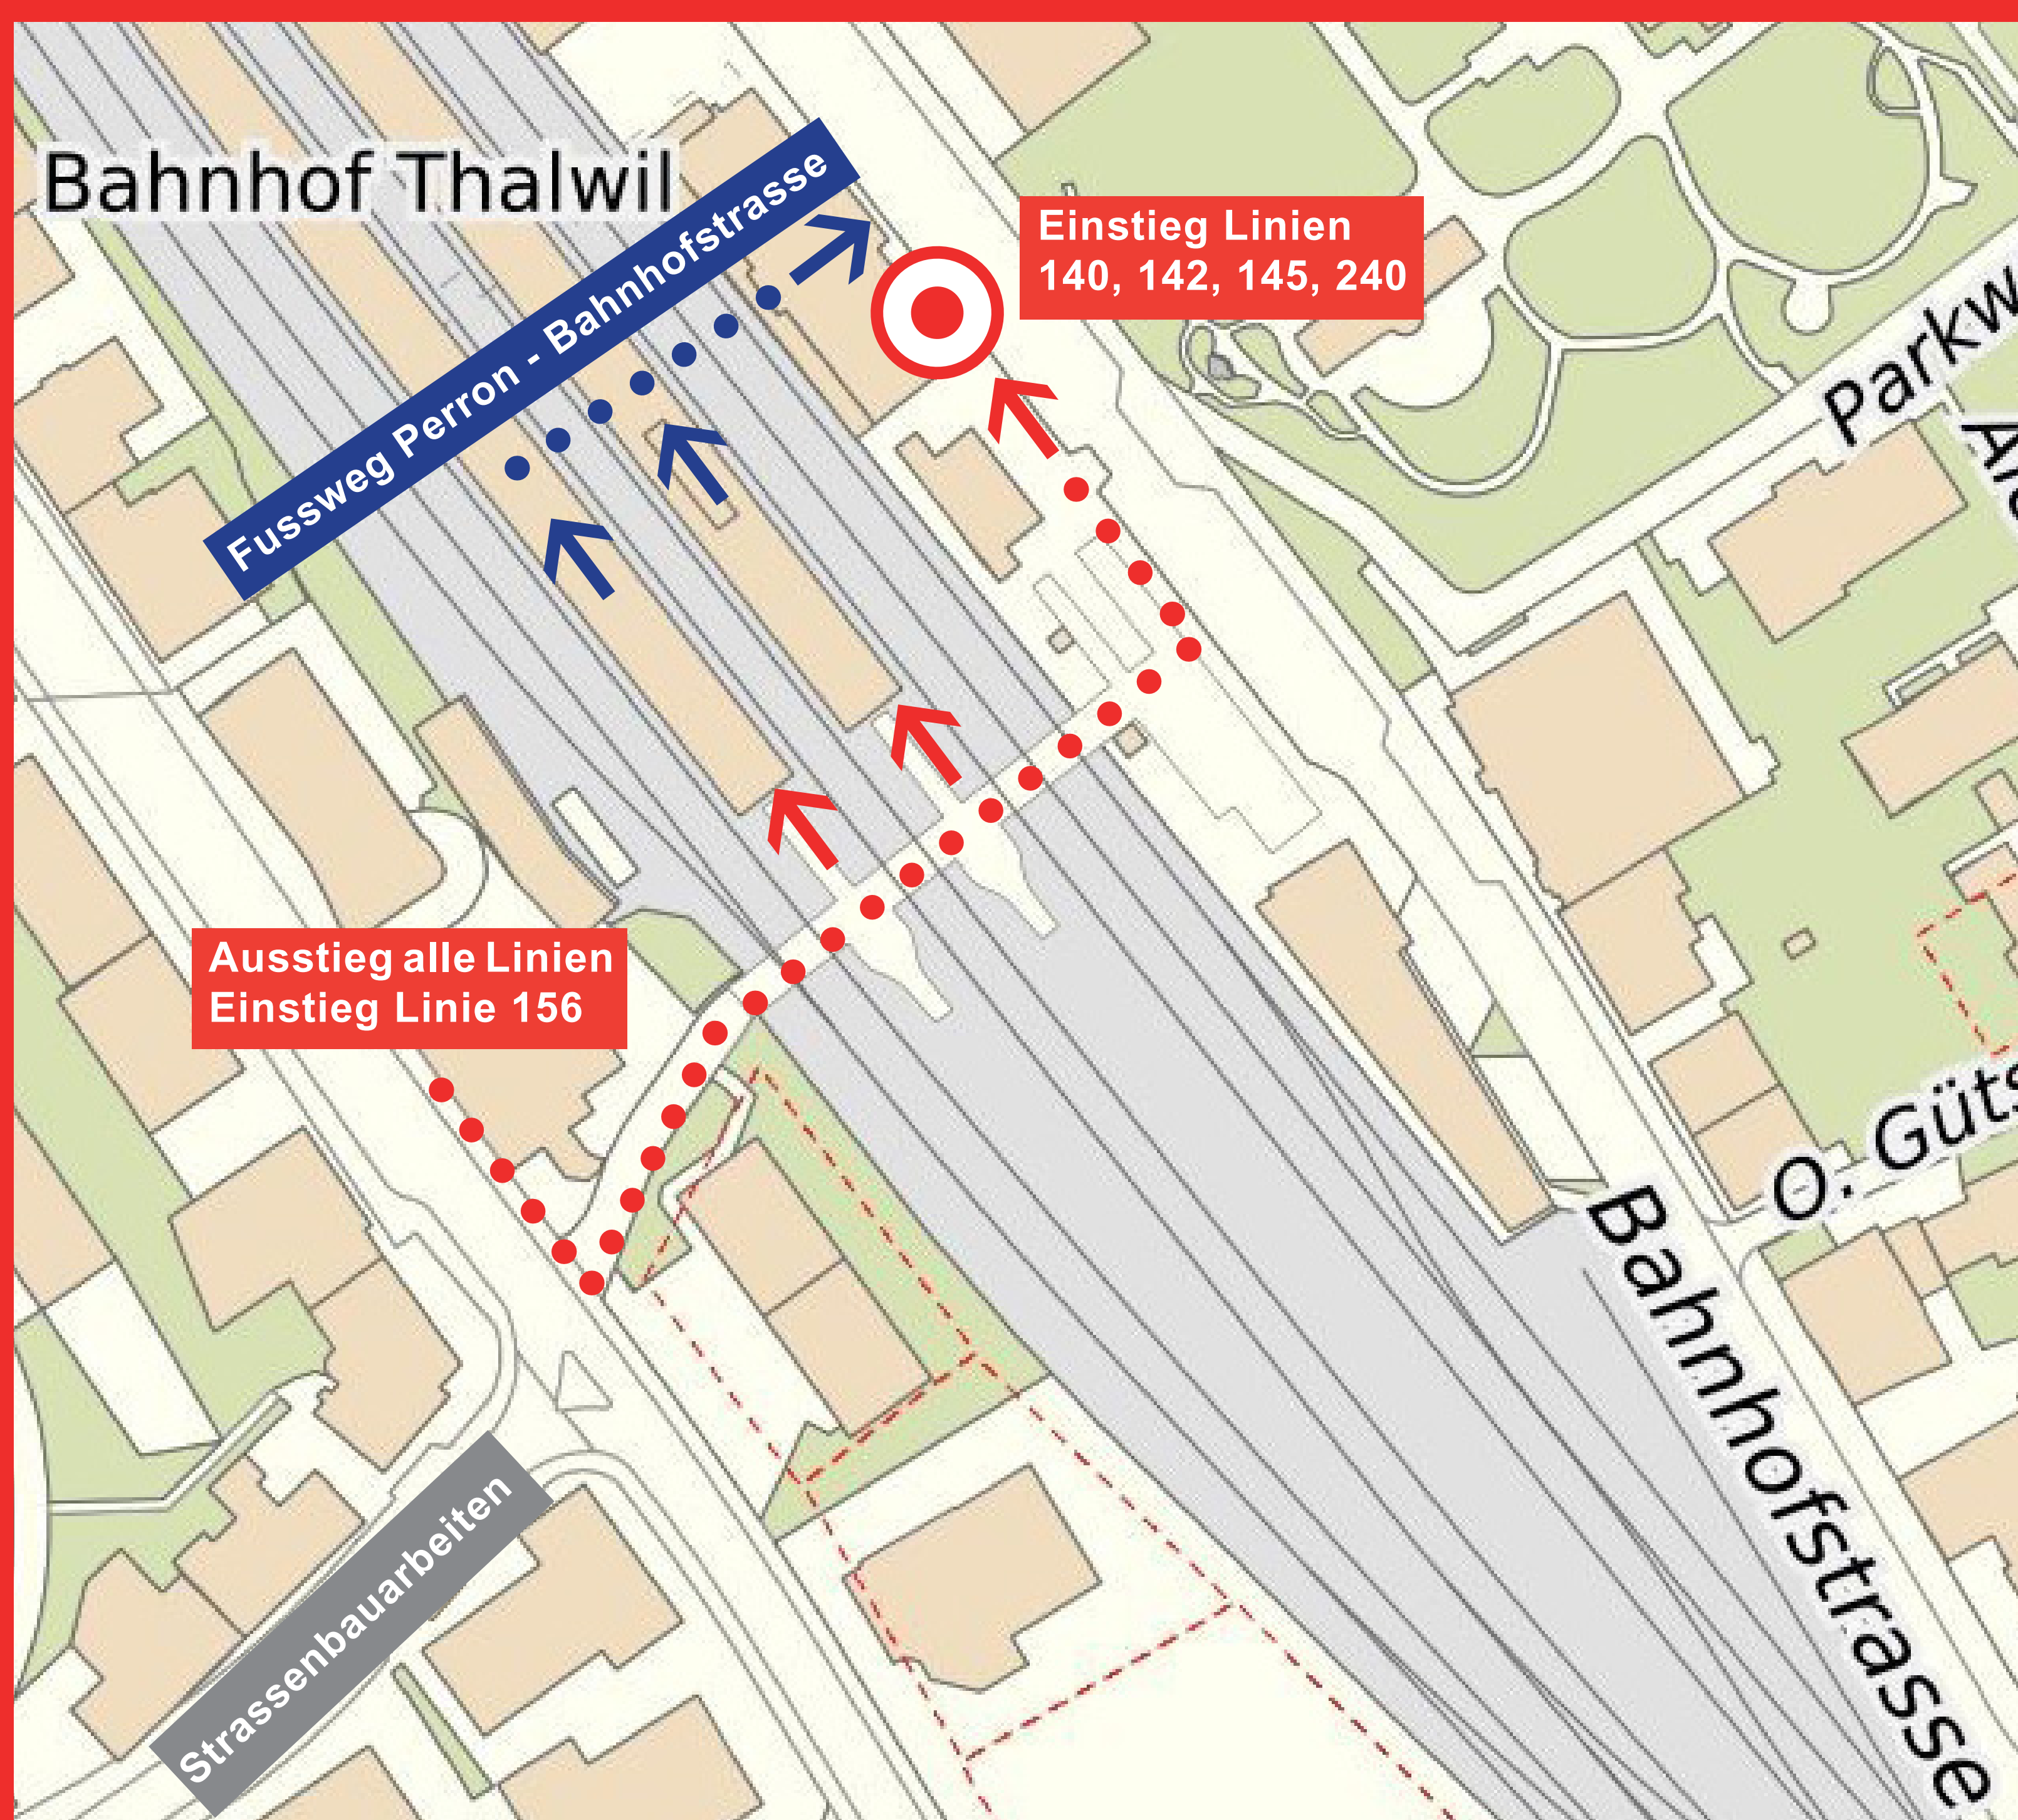

Bushaltestelle Thalwil, Zentrum verschoben

Von Montag, 10. Januar 2022, bis Freitag, 18. März 2022, wird die Bushaltestelle Thalwil Zentrum wegen Strassenbauarbeiten an der Schwandelstrasse verschoben.

Die Abfahrten der Linien 140, 142 und 145 ab Thalwil, Zentrum werden an die Haltestelle Thalwil, Bahnhof in der Bahnhofstrasse verschoben. Die Abfahrtszeiten sind unverändert. Die Linie 156 in Richtung Adliswil verkehrt unverändert ab der Haltestelle, Thalwil Zentrum.