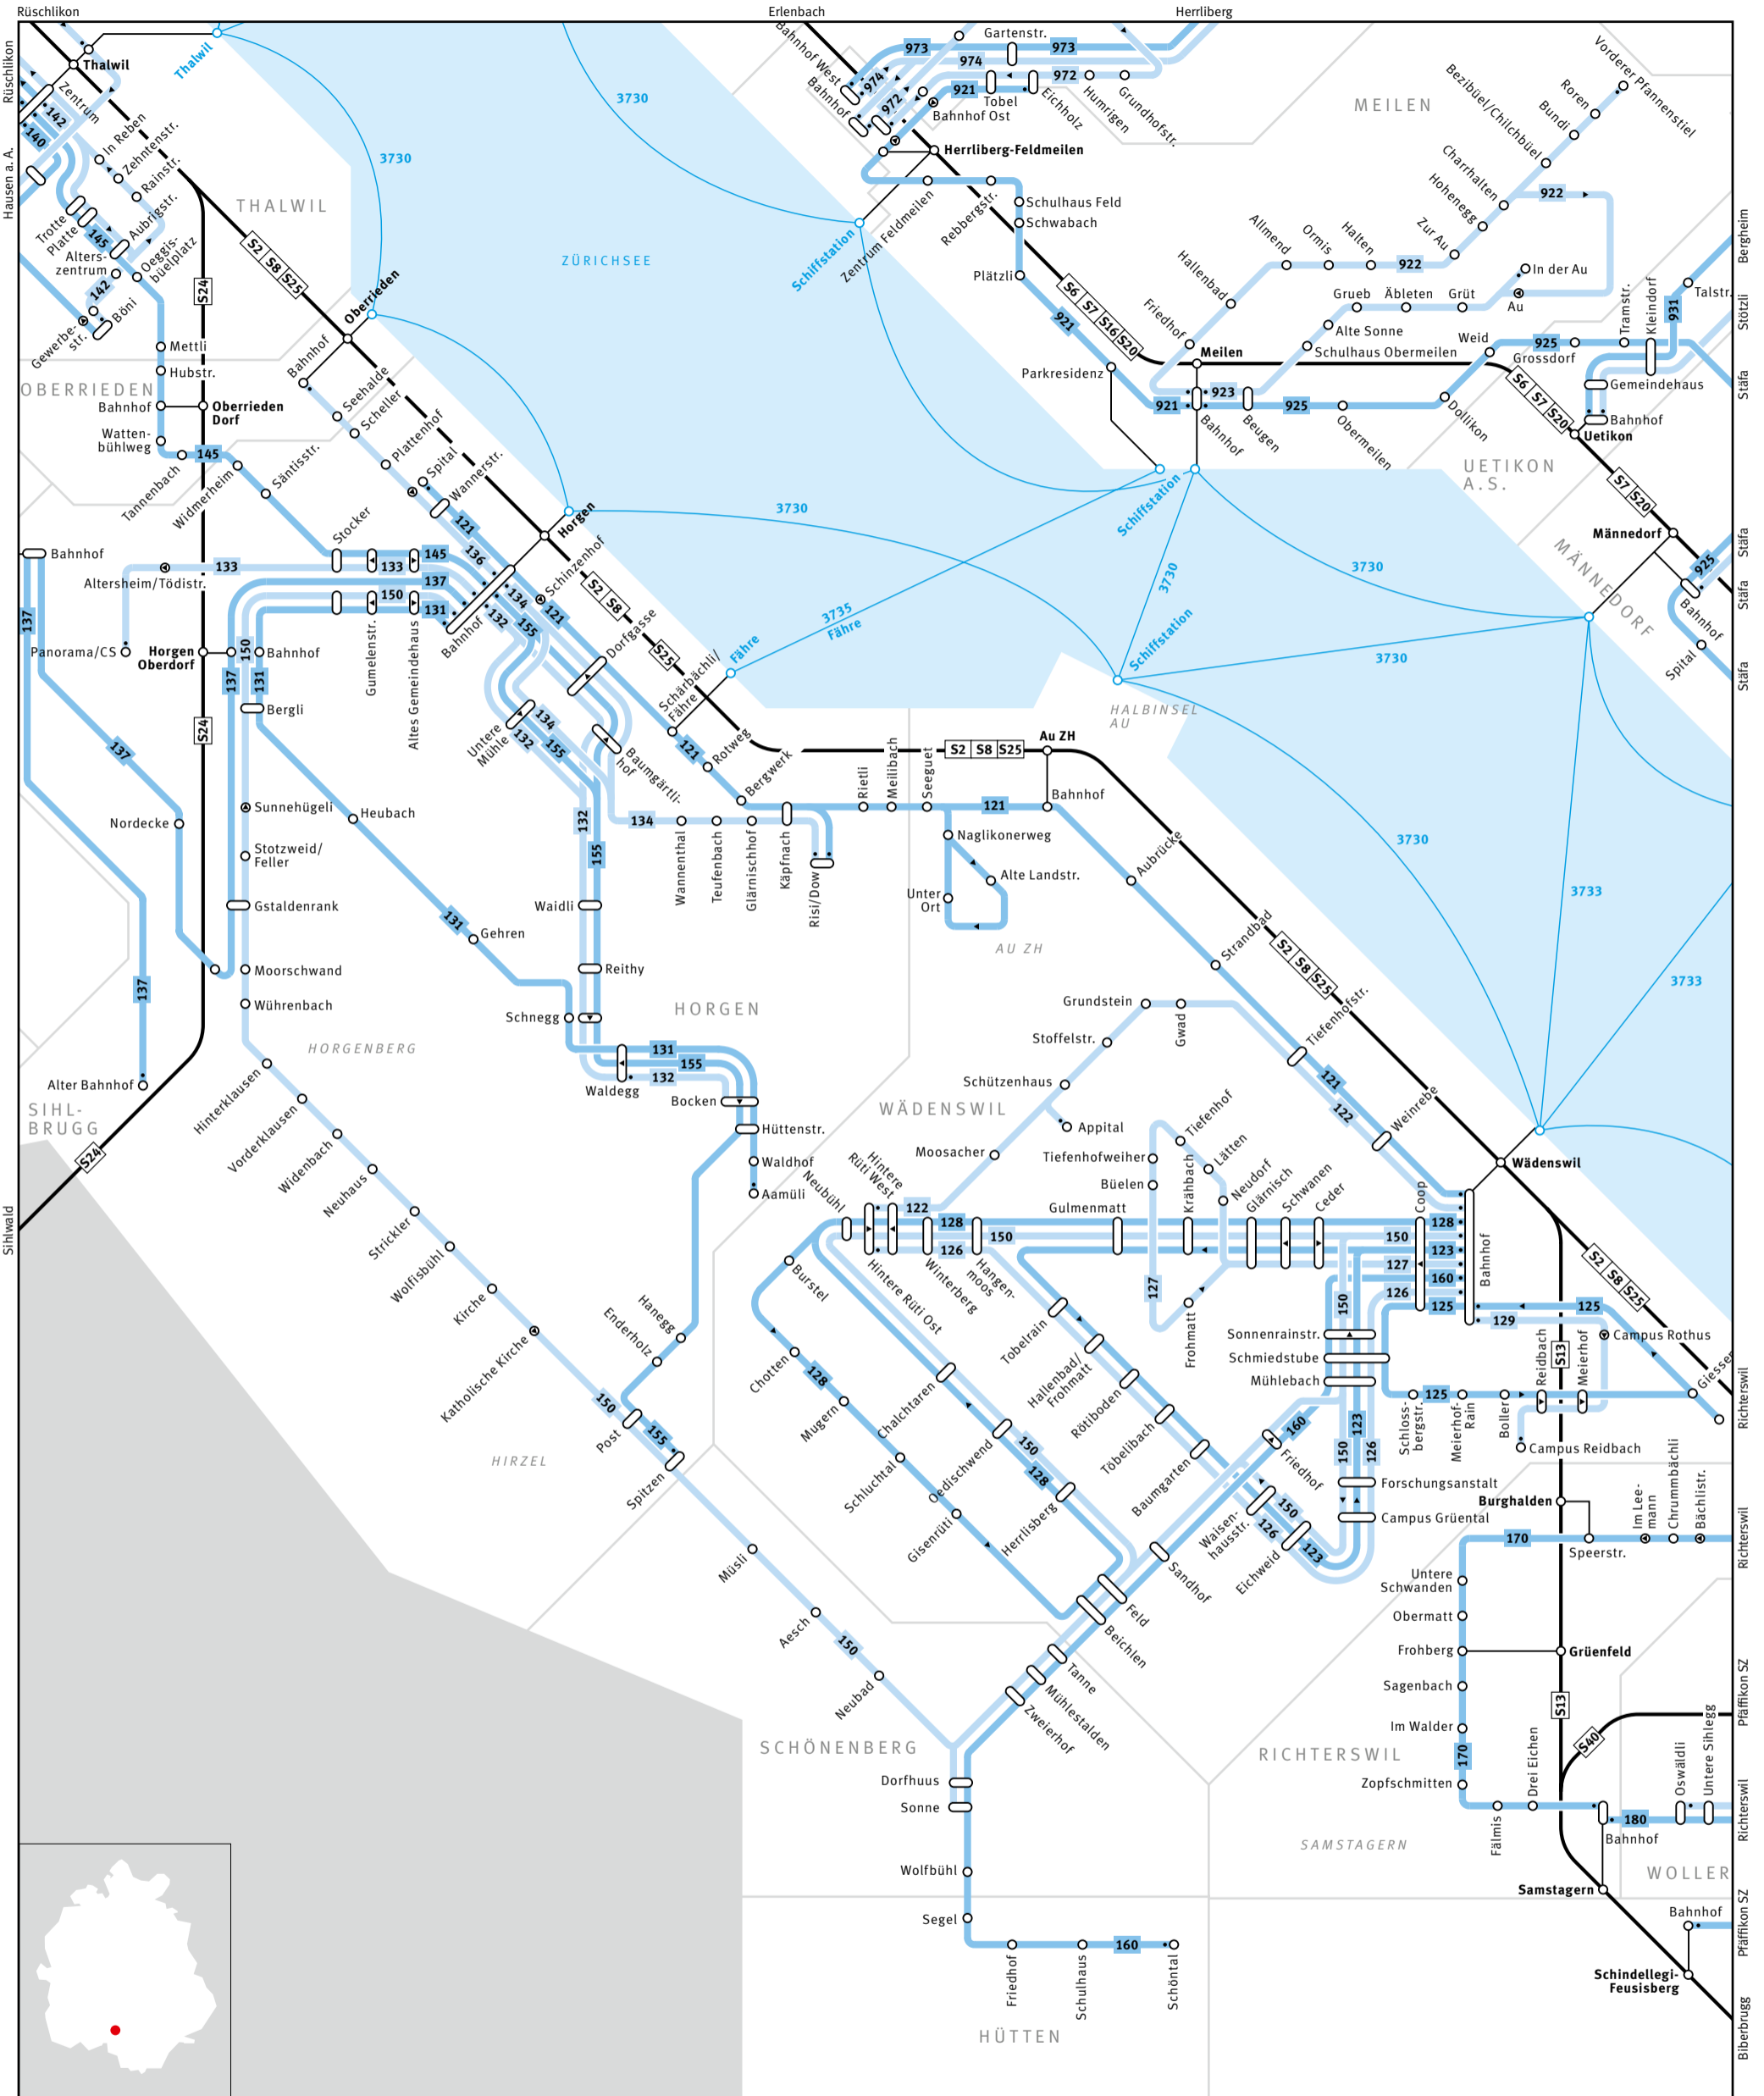

# ZVV Regionalnetz | Regional network

Bus Bus	Haltestelle nur in Pfeilrichtung bedient Bus stop only for direction shown	Endhaltestelle Terminus	S-Bahn-Haltestelle/Bahnhof S-Bahn train stop/station
S-Bahn S-Bahn train	Linie verkehrt nur in einer Richtung Bus only travels in one direction here	Umssteigehaltestelle Bus/Bahn Bus/rail transfer stop	Ausserhalb Verbundgebiet Outside ZVV region
Gemeindegrenze Municipal boundary	<b>ELSAU</b> Gemeindegrenze Name of municipality	<b>GRAFSTAL</b> Ortsname   Place name	