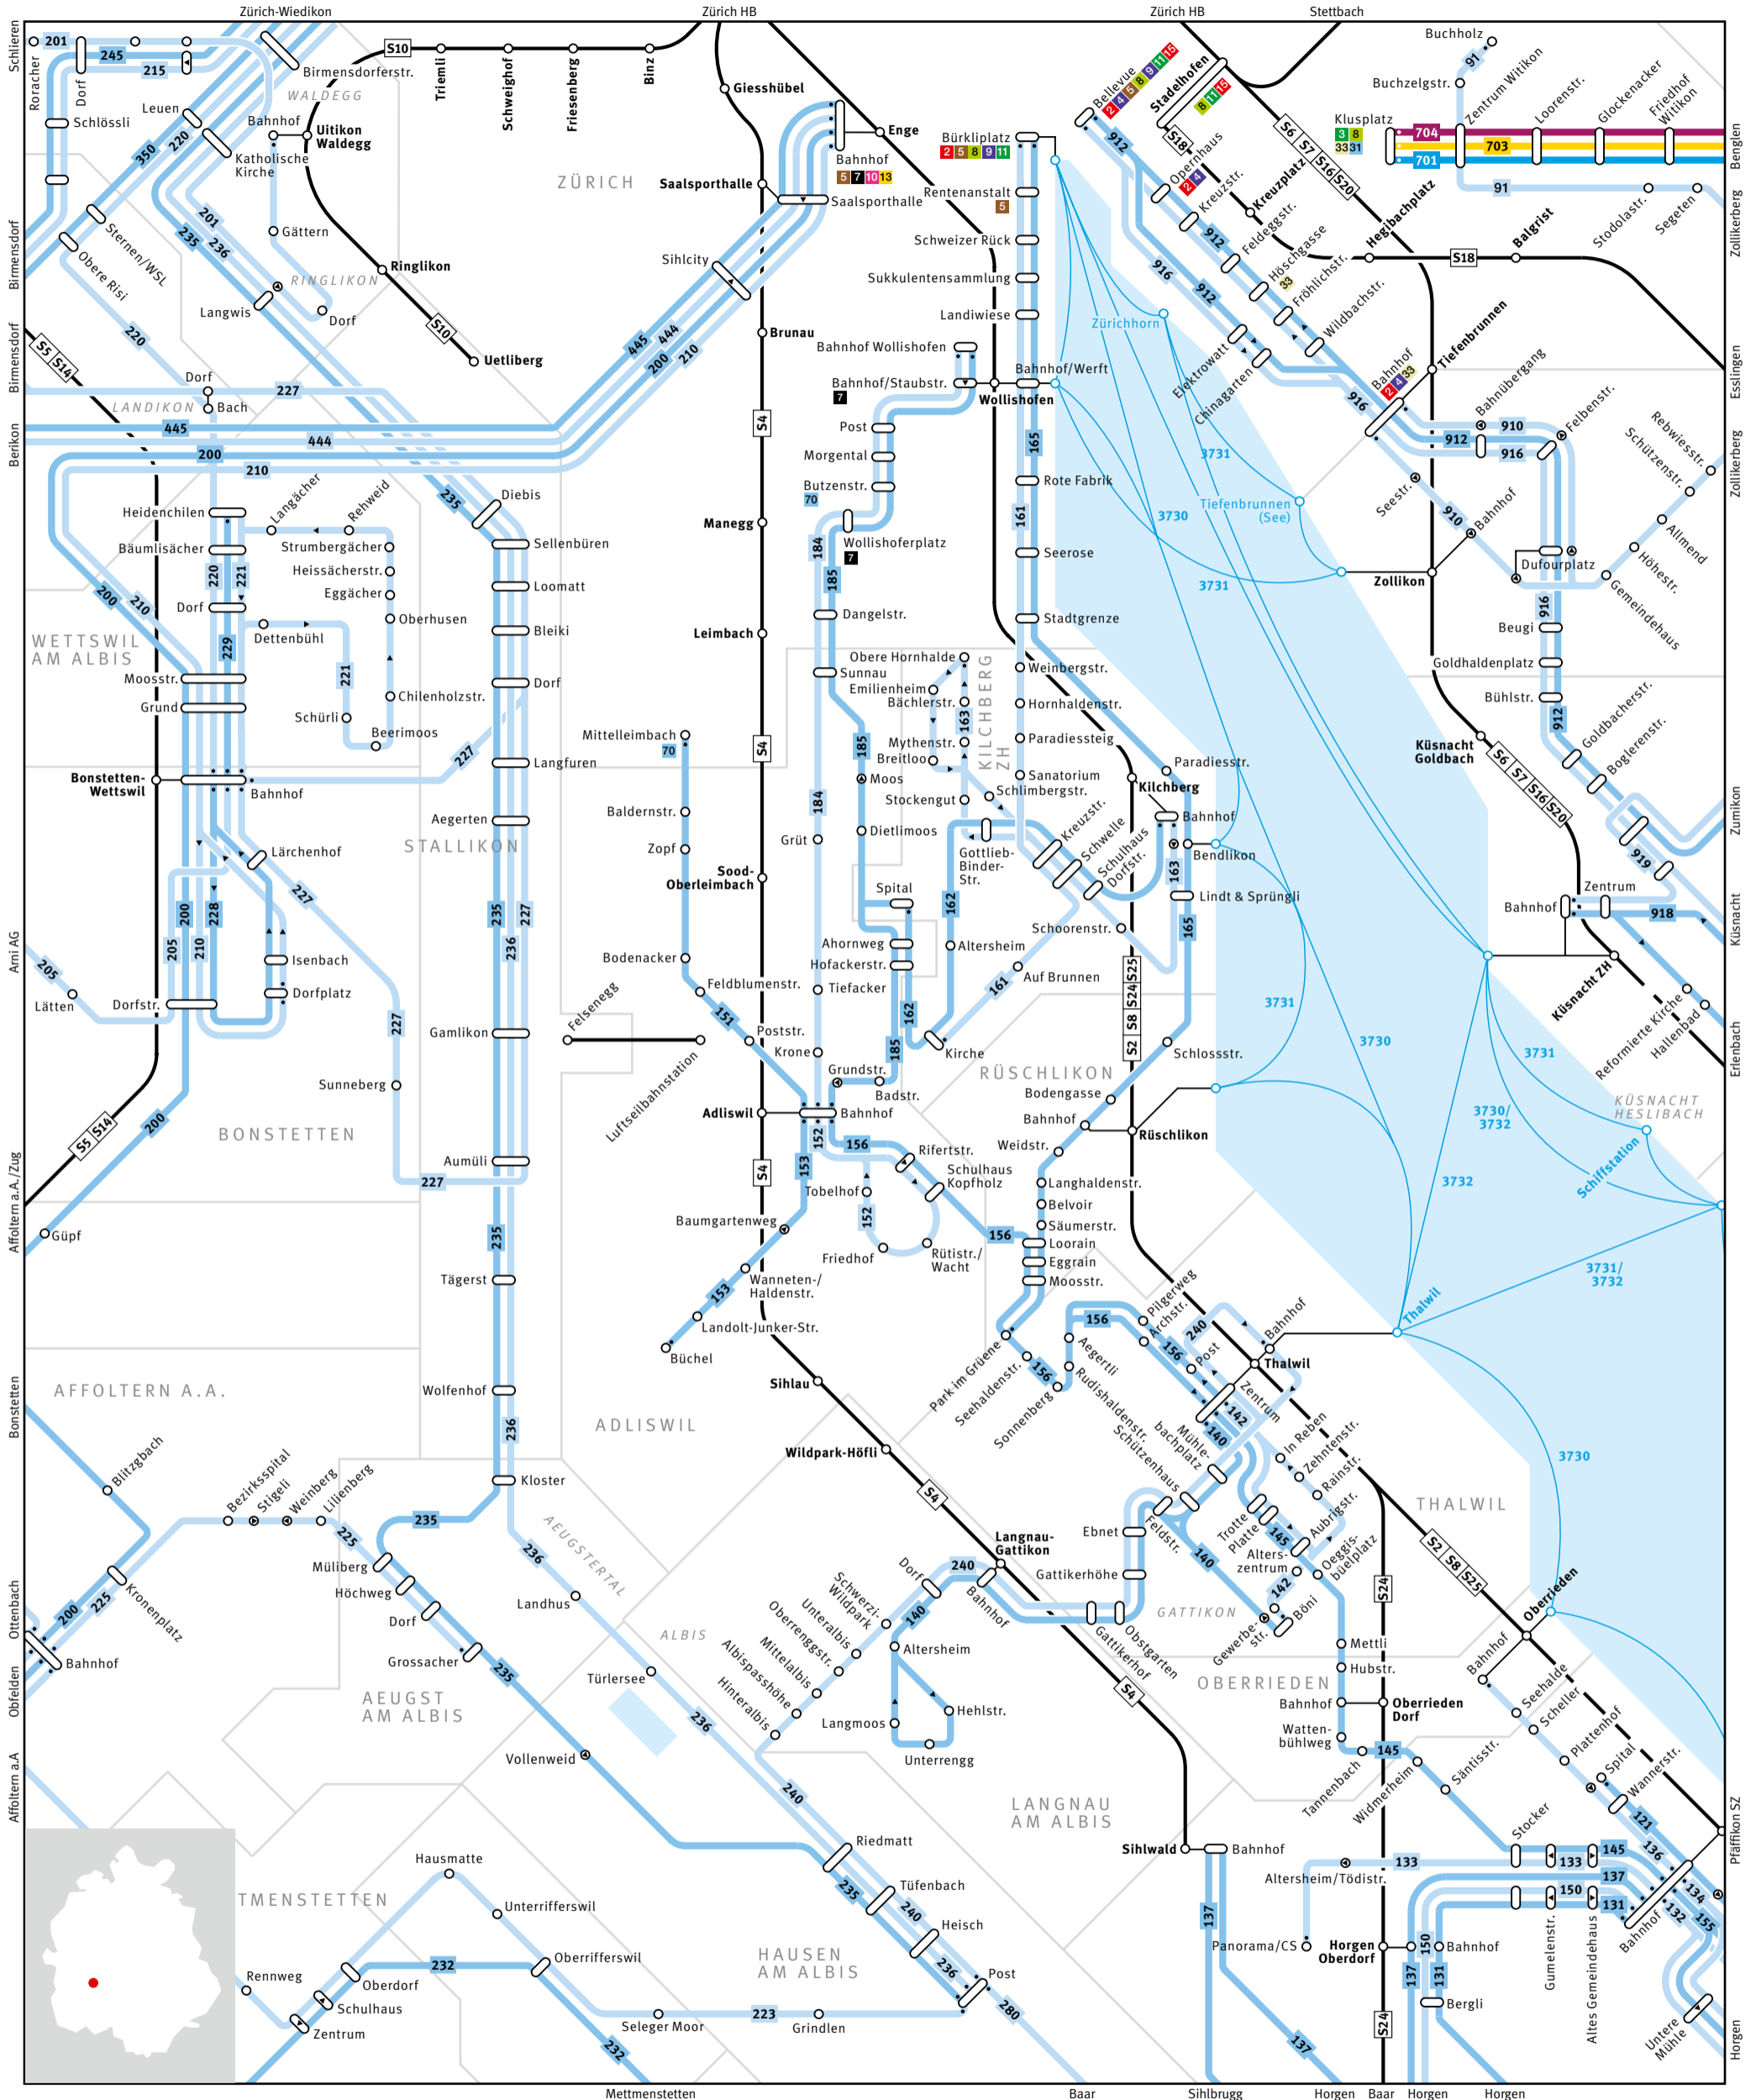

# Regionalnetz | Regional network

Bus	Haltestelle nur in Pfeilrichtung bedient Bus stop only for direction shown	Endhaltestelle Terminus	S-Bahn-Haltestelle/Bahnhof S-Bahn train stop/station
S-Bahn S-Bahn train	Linie verkehrt nur in einer Richtung Bus only travels in one direction here	Bus- oder Tramanschlüsse Bus or tram connection	Umsteigehaltestelle Bus/Bahn Bus/rail transfer stop
Gemeindegrenze Municipal boundary	ELSAU Gemeindegrenze   Name of municipality	GRAFSTAL Ortsname   Place name	Ausserhalb Verbundgebiet Outside ZVV region