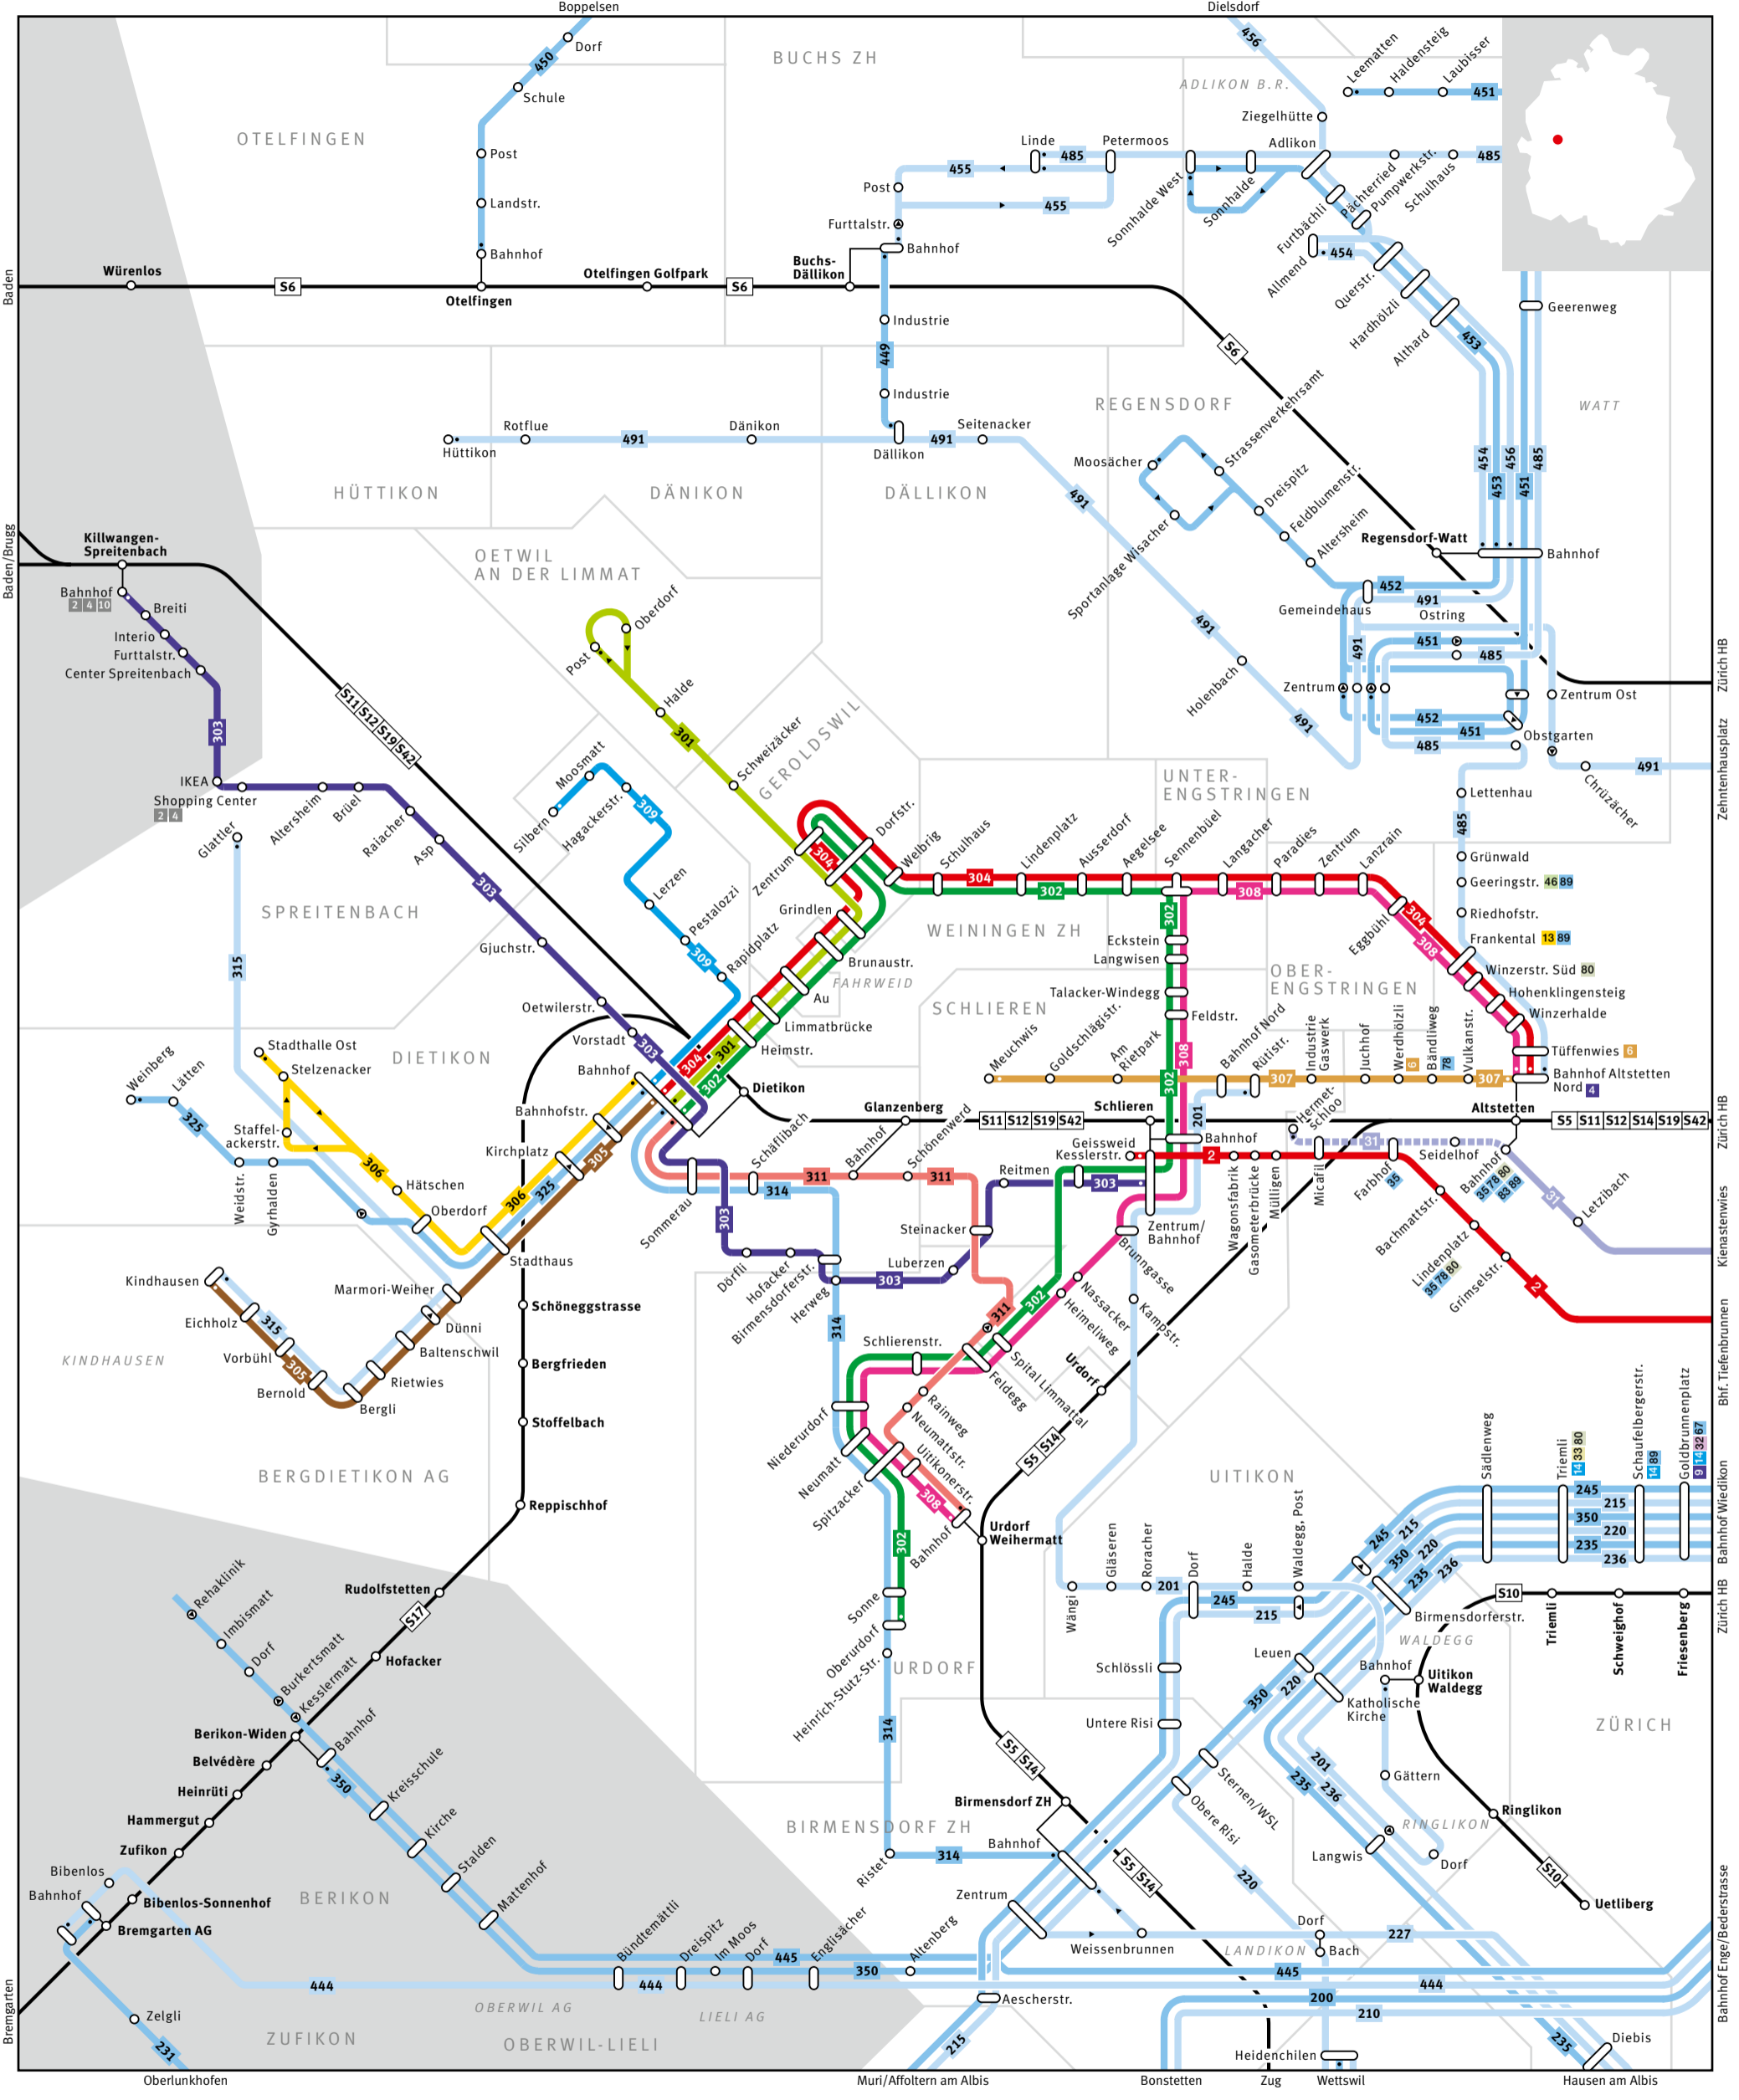

Regionalnetz | Regional network

| | | | | | |
|--------------------------------------|----------------------------------|--|--|---|---|
| Bus | Ab April 2021 From April 2021 | Haltestelle nur in Pfeilrichtung bedient Bus stop only for direction shown | Endhaltestelle Terminus | Bus- oder Tramanschlüsse Bus or tram connection | S-Bahn-Haltestelle/Bahnhof S-Bahn train stop/station |
| S-Bahn S-Bahn train | | Linie verkehrt nur in einer Richtung Bus only travels in one direction here | Bus- oder Tramanschlüsse Bus or tram connection | S-Bahn-Haltestelle/Bahnhof S-Bahn train stop/station | Umsteigehaltestelle Bus/Bahn Bus/rail transfer stop |
| Gemeindegrenze Municipal boundary | | Gemeindegrenze Name of municipality | Ortname Place name | Ausserhalb Verbundgebiet Outside ZVV region | |