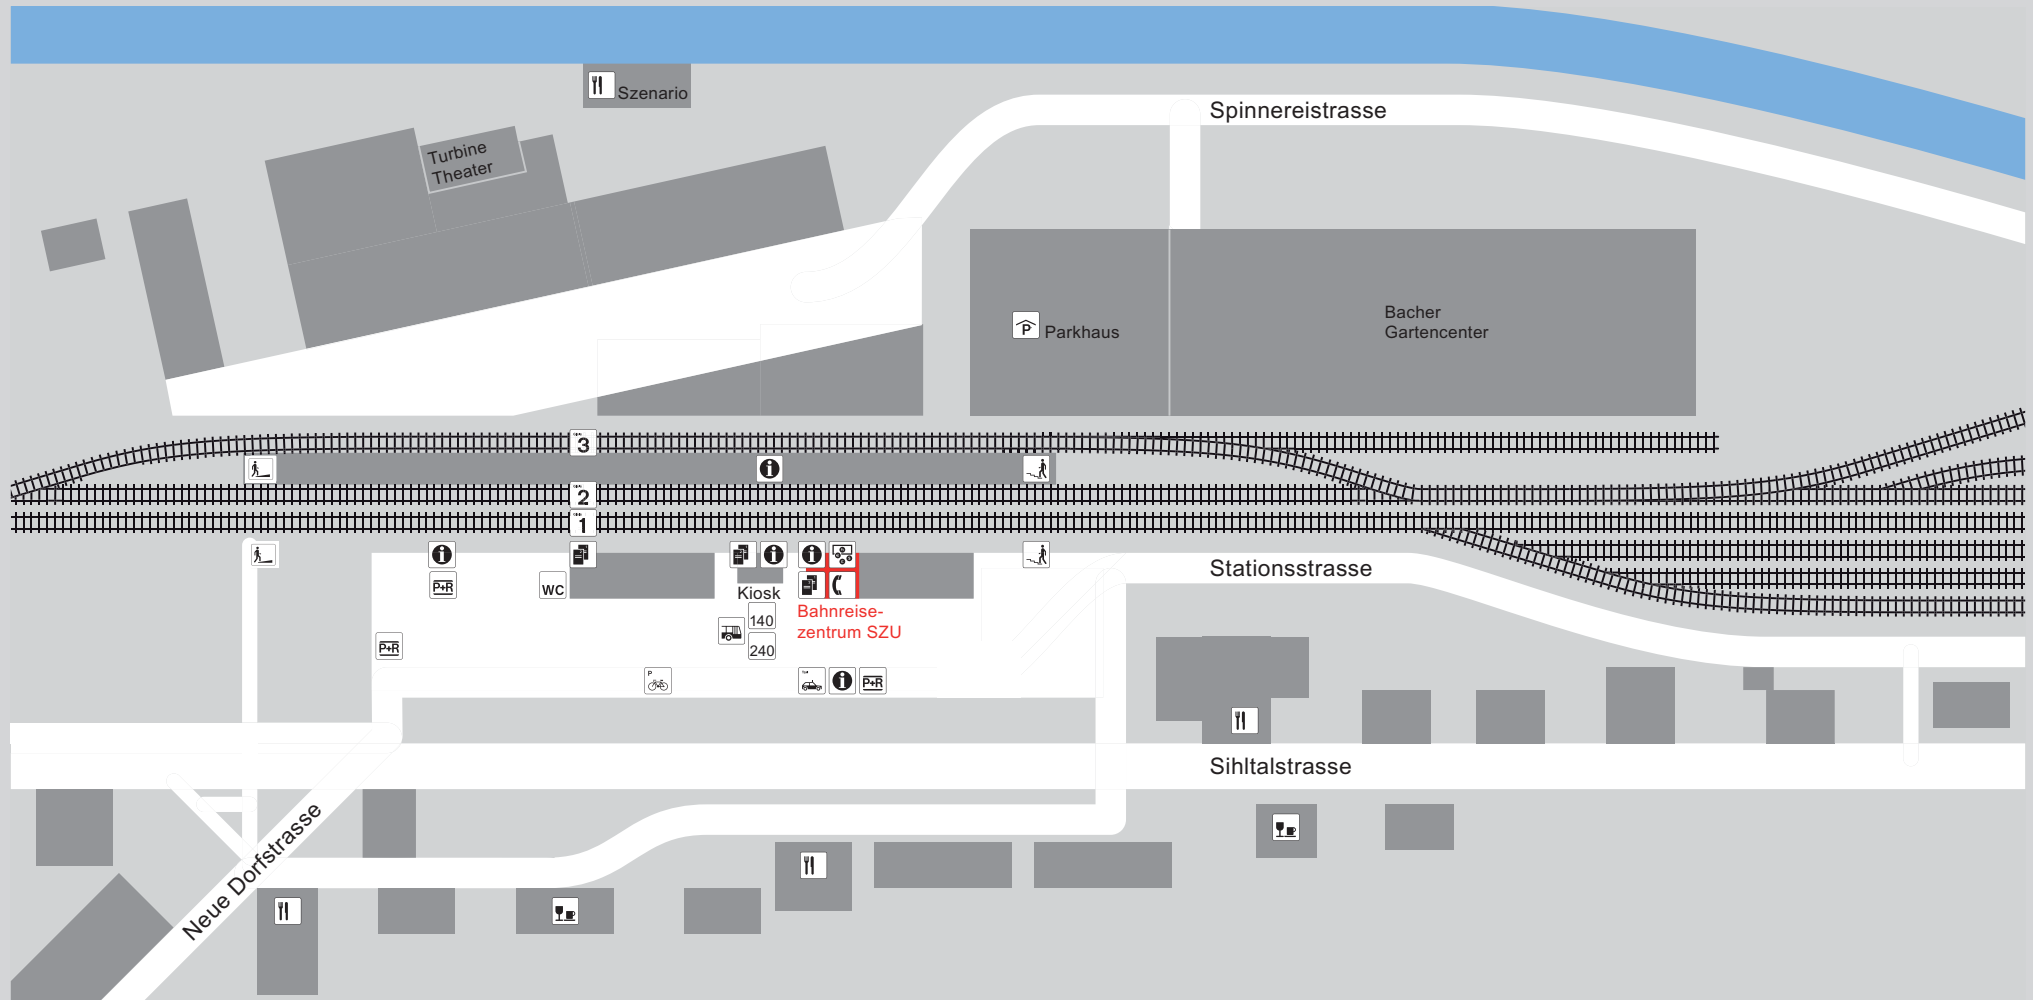

Bahnhof Langnau-Gattikon

Bahnreisezentrum SZU

Sihltalstrasse 97, 8135 Langnau am Albis
Telefon 044 206 46 69, Fax 044 206 46 72
brz.langnau@szu.ch, www.szu.ch